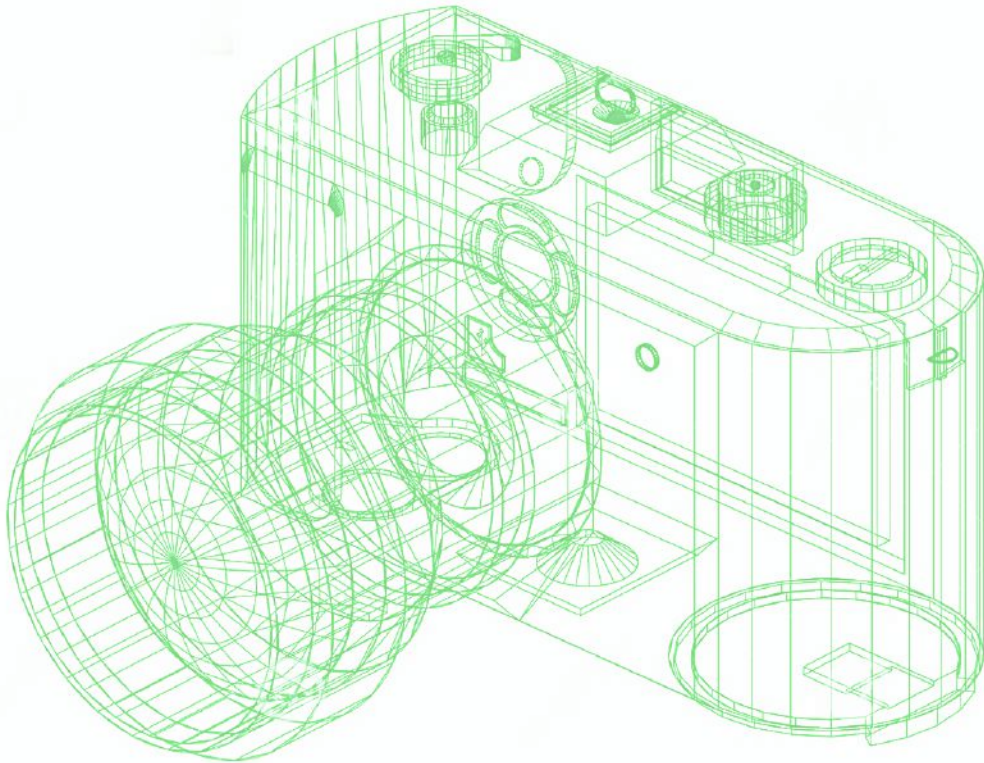

DIGITECH & PHOTO
Rental