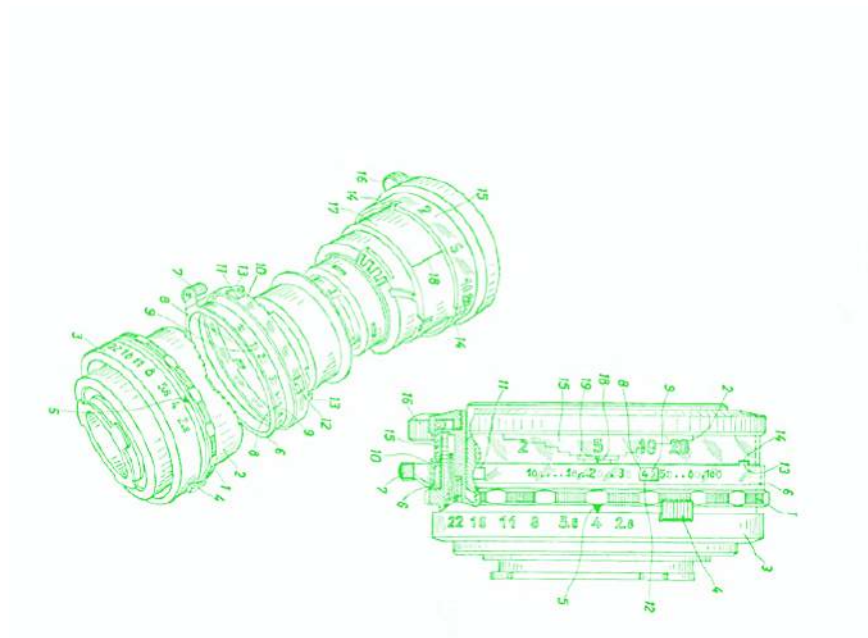

ÍNDICE

EQUIPO PARA DIGITECH	.....	3
CÁMARAS & LENTES	.....	5
ILUMINACIÓN	.....	6
GRIP	.....	8
ACCESORIOS	.....	10
SONIDO	.....	11
SUPERFICIES & FONDOS	.....	12
MOCHILAS	.....	13